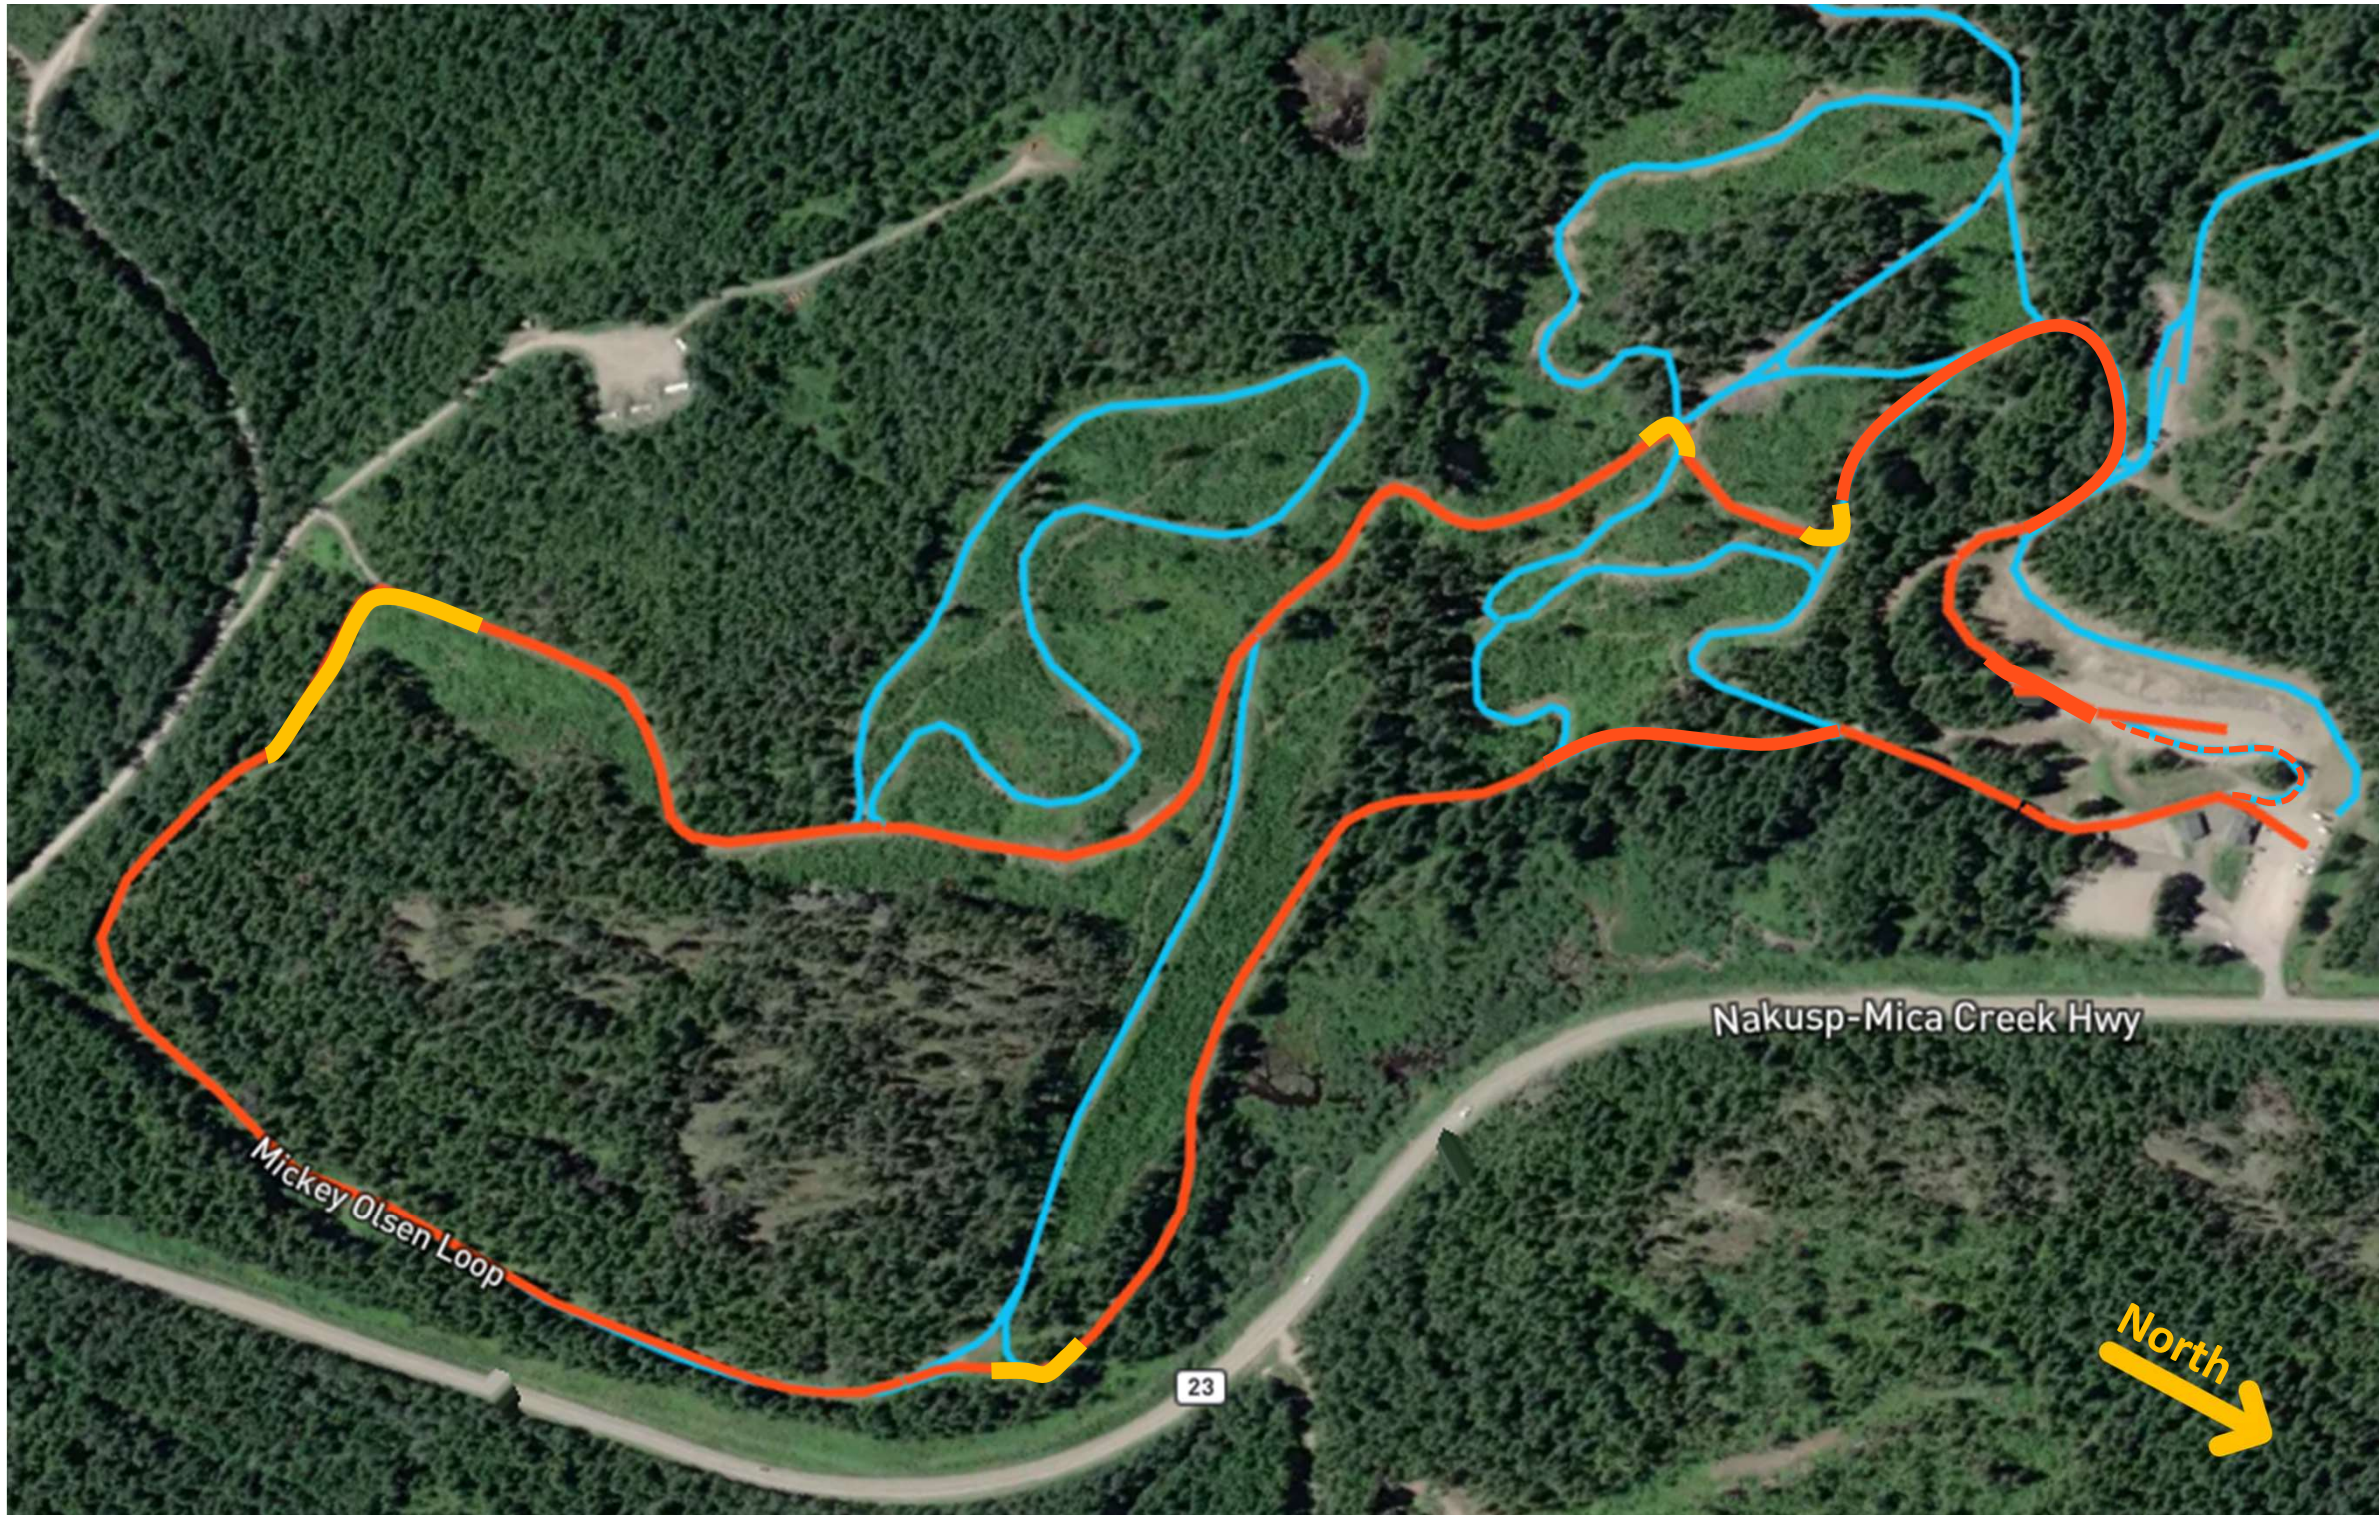

U14 3.75km
U16 - Open 2 x 3.75km

Mickey Olsen Loop

Nakusp-Mica Creek Hwy

23